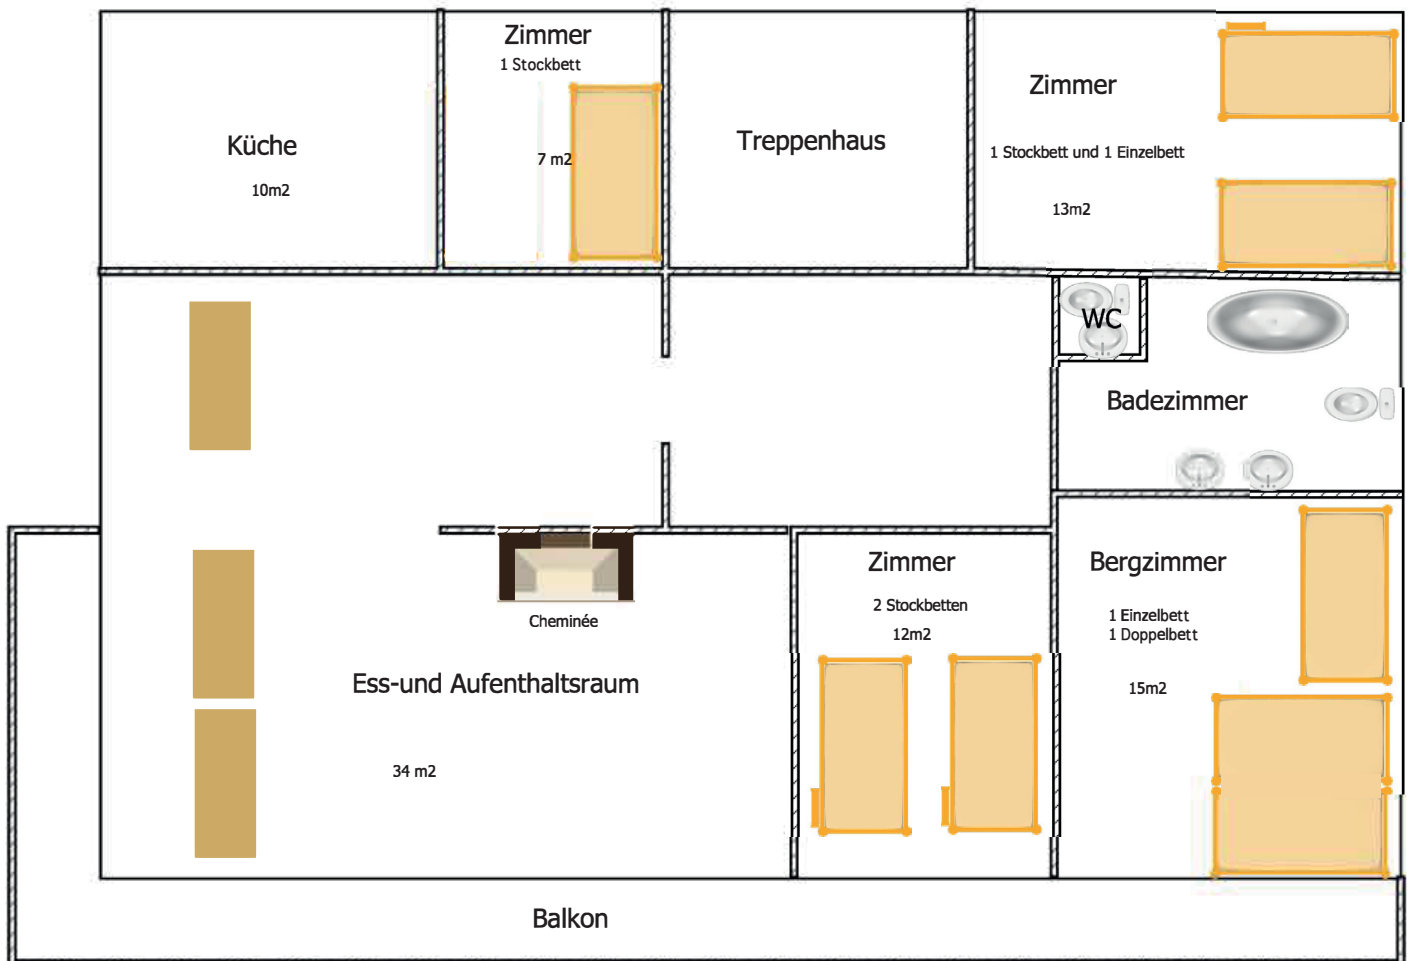

Ferienhaus Chalet Viola
Via Acletta
CH-7180 Disentis

Stockwerk: 1. Obergeschoss

Chalet Viola, Grundrissplan Wohnung 1. Obergeschoss

Geschäftsadresse:

Berg-Ferien GmbH | Hauptstrasse 99 | CH-9658 Wildhaus
berg-ferien.ch | info@berg-ferien.ch